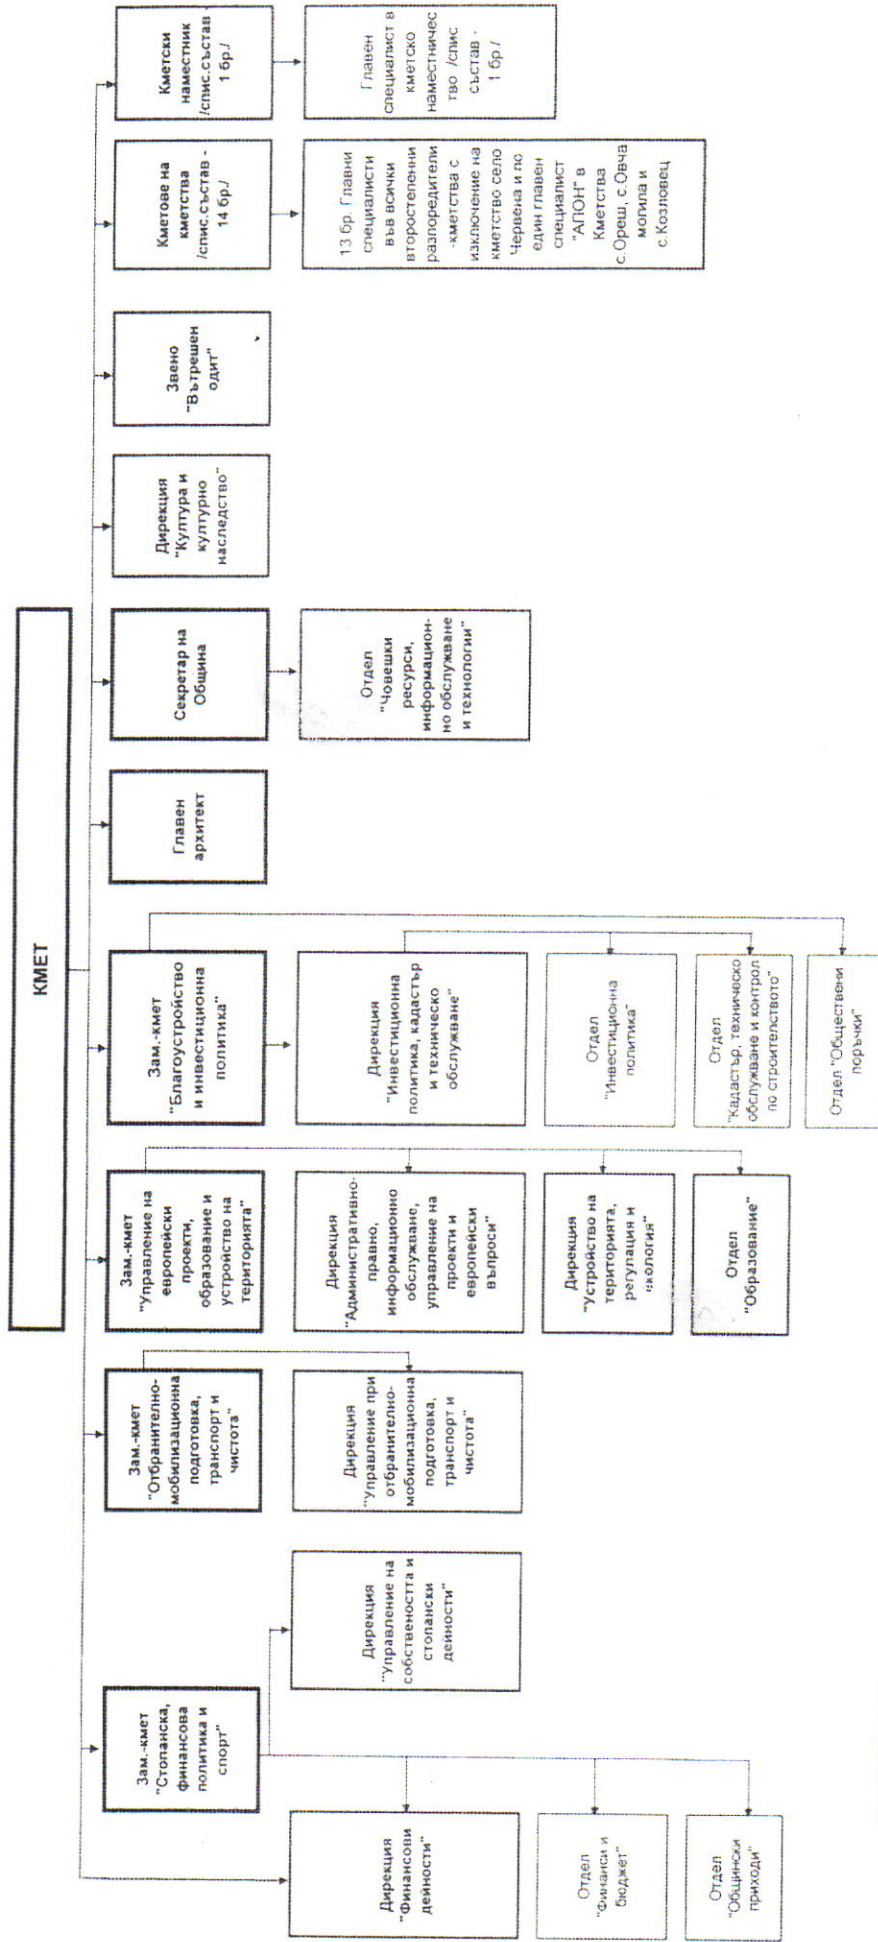

СТРУКТУРА НА ОБЩИНСКА АДМИНИСТРАЦИЯ И ДЕЙНОСТИ КЪМ НЕЯ - ОБЩИНА СВИЩОВ

в сила от 01.02.2016 година

РЕКАПИТУЛАЦИЯ:
 Обща численост на Общинска администрация - 137 бр.
 в т.ч. Общинска администрация от държавни приходи - 82 бр.
 Общинска администрация от местни приходи - 55 бр.

ДЕЙНОСТИ КЪМ ОБЩИНСКА АДМИНИСТРАЦИЯ

- Спортни бази за спорт за всички /списък състав 9 бр./
- Други дейности по икономиката /списък състав 34 бр./
- Други дейности по образованието /списък състав 7 бр./
- Градска библиотека /списък състав 6 бр./